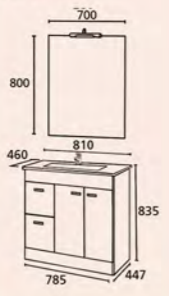

## MOTRIL 800 BLANCO

**CONJUNTO COMPLETO**  
Mueble + lavabo porcelana + espejo + aplique halógeno  
**316 € + IVA**  
Cód. 15308

**Conjunto MOTRIL 800**  
Compuesto de Espejo luna pulida de 5 mm, Aplique halógeno, Mueble de 800 mm con 2 puertas y 2 cajones en DM Alto Brillo y Lavabo de Porcelana.