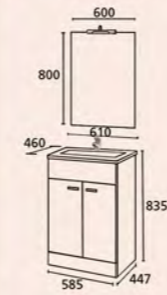

## MOTRIL 600 NOGAL

**CONJUNTO COMPLETO**  
Mueble + lavabo porcelana + espejo + aplique halógeno  
**249 € + IVA**  
Cód. 15890

**Conjunto MOTRIL 600**  
Compuesto de Espejo luna pulida de 5 mm, Aplique halógeno, Mueble de 600 mm con 2 puertas en acabado NOGAL y Lavabo de Porcelana.