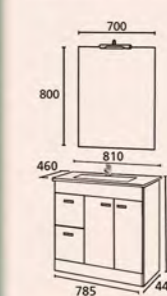

CONJUNTO COMPLETO
Mueble + lavabo porcelana + espejo + aplique halógeno
316 € + IVA
Cód. 15541

Conjunto MOTRIL 800
Compuesto de Espejo luna pulida de 5 mm, Aplique halógeno, Mueble de 800 mm con 2 puertas y 2 cajones en acabado WENGE y Lavabo de Porcelana.