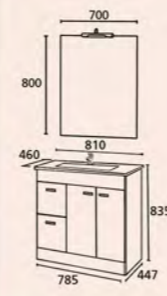

## MOTRIL 800 NOGAL

**CONJUNTO COMPLETO**  
Mueble + lavabo porcelana + espejo + aplique halógeno  
**316 € + IVA**  
Cód. 15695

**Conjunto MOTRIL 800**  
Compuesto de Espejo luna pulida de 5 mm, Aplique halógeno, Mueble de 800 mm con 2 puertas y 2 cajones en acabado NOGAL y Lavabo de Porcelana.