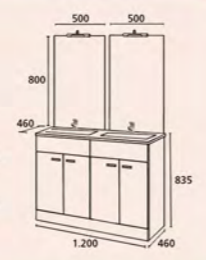

CONJUNTO
COMPLETO
529 € + IVA
Cód. 15960

**Conjunto
MOTRIL 1200**
Compuesto de
2 Espejos luna pulida
de 5 mm, 2 Apliques
halógenos, 2 Muebles
de 600 mm con
2 puertas en acabado
WENGE y Lavabo
de Porcelana doble.