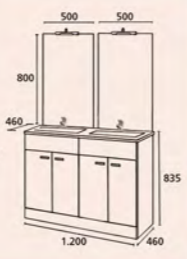

## MOTRIL 1200 BLANCO

2 MUEBLES + LAVABO DOBLE  
DE PORCELANA  
**379 € + IVA**  
Cod. 15962

CONJUNTO  
COMPLETO  
**529 € + IVA**  
Cód. 15959

**Conjunto  
MOTRIL 1200**  
Compuesto de  
2 Espejos luna pulida  
de 5 mm, 2 Apliques  
halógenos, 2 Muebles  
de 600 mm con  
2 puertas en DM  
Alto Brillo y Lavabo  
de Porcelana doble.